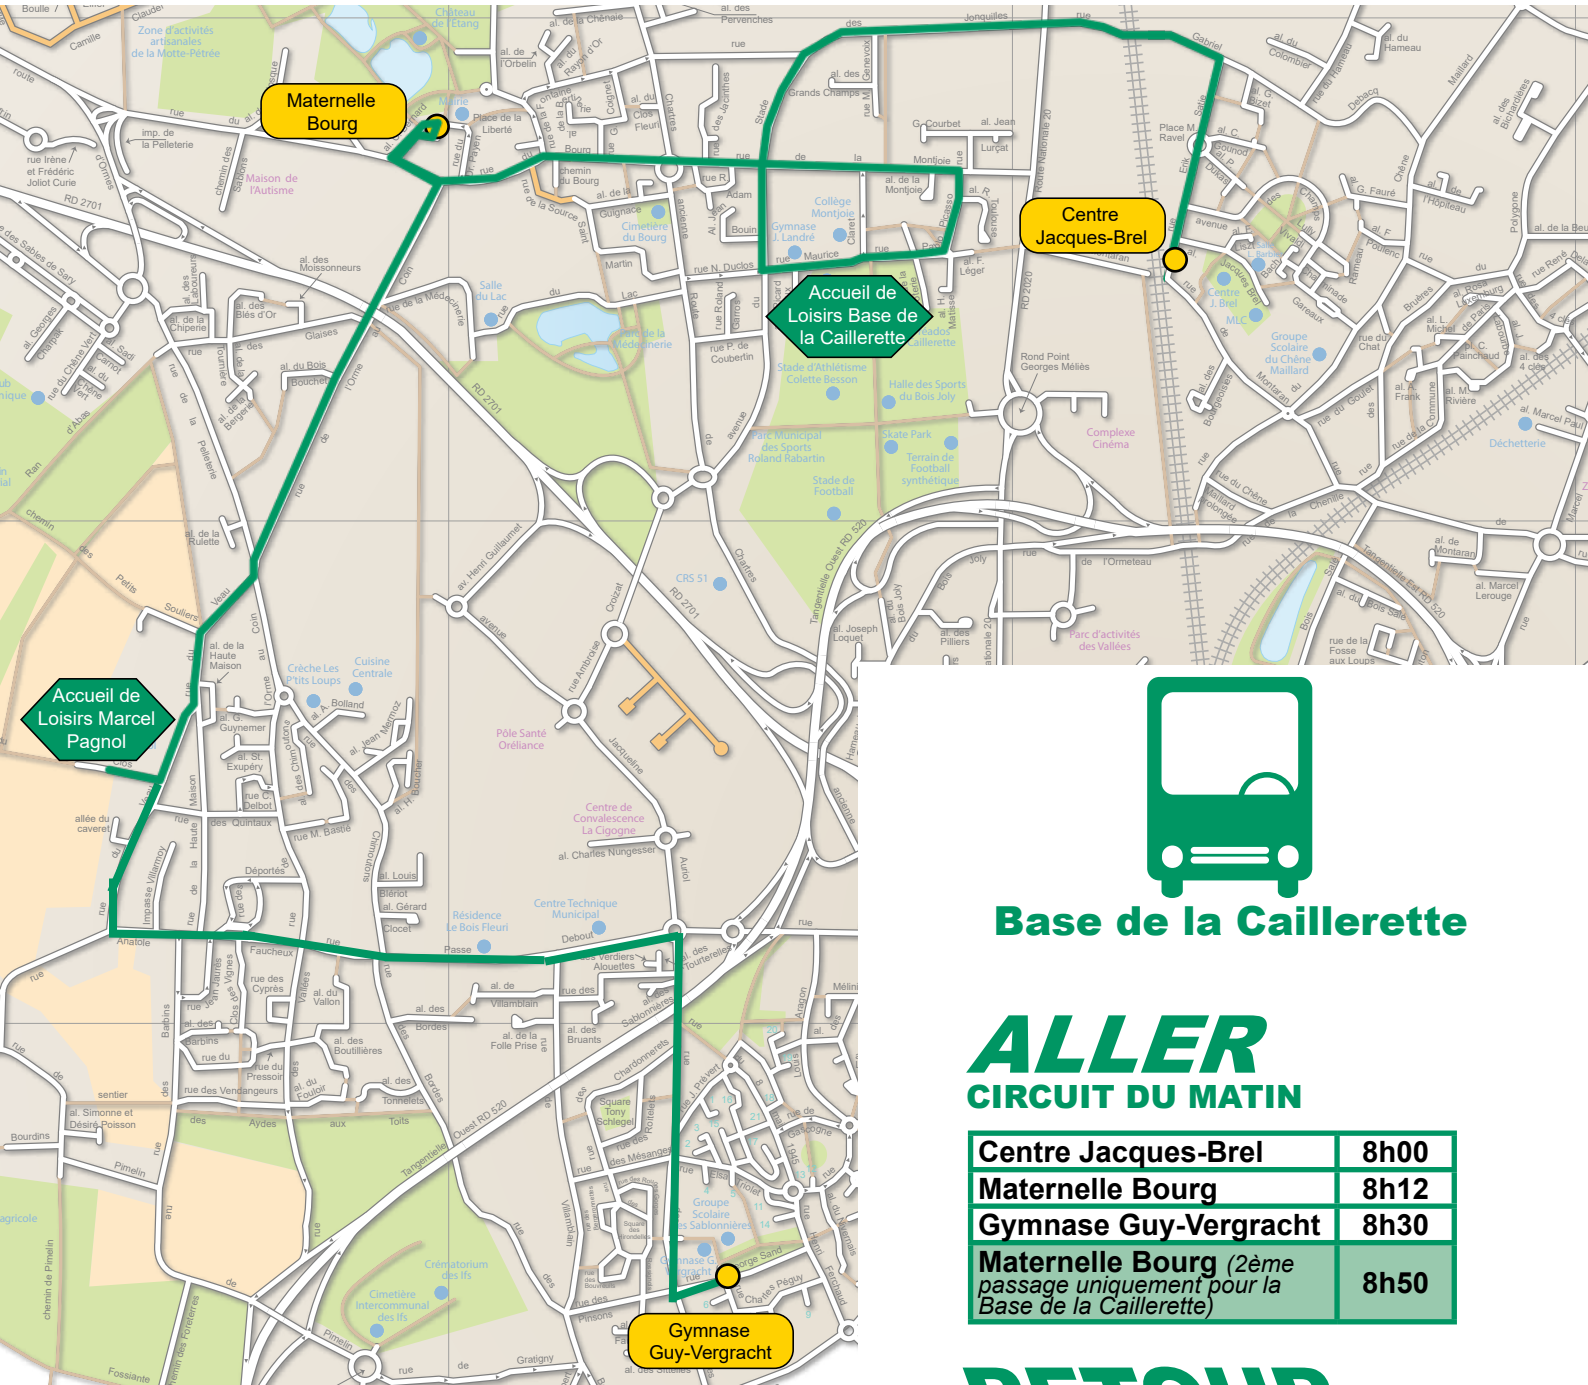

Les horaires sont indiqués à titre indicatif et peuvent varier en fonction des conditions de circulation et météorologiques.

Marcel Pagnol

ALLER CIRCUIT DU MATIN

Centre Jacques-Brel	8h00
Maternelle Bourg	8h12
Gymnase Guy-Vergracht	8h30

RETOUR CIRCUIT DU SOIR

Gymnase Guy-Vergracht	17h15
Maternelle Bourg	17h35
Centre Jacques-Brel	17h50

Base de la Caillerette

ALLER CIRCUIT DU MATIN

Centre Jacques-Brel	8h00
Maternelle Bourg	8h12
Gymnase Guy-Vergracht	8h30
Maternelle Bourg (2ème passage uniquement pour la Base de la Caillerette)	8h50

RETOUR CIRCUIT DU SOIR

Maternelle Bourg	16h50
Gymnase Guy-Vergracht	17h15
Centre Jacques-Brel	17h50